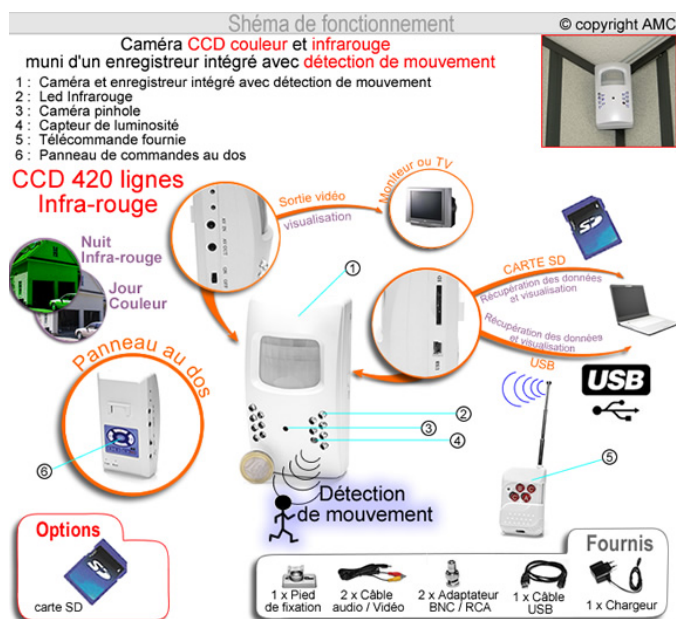

Y23_IR

Camera CCD et enregistreur dans un détecteur de présence avec IR

Caméra couleur à infrarouge et enregistreur numérique audio/video sur carte SD à la détection de mouvement intégrés dans un détecteur de présence

Description Produit

Ce détecteur volumétrique intègre une caméra CCD couleur de 420 lignes avec infrarouge pour la vision nocturne. Vous aurez donc une image couleur le jour et l'image basculera automatiquement en mode noir et blanc la

nuit.

Quant à l'appareil lui même, il fait plus penser à un détecteur volumétrique de présence que l'on voit un peu partout et qui servent à la surveillance de nos maisons, bureaux ou autres...

Sur ce même détecteur de présence, la caméra intégrée est pratiquement invisible car on ne distingue qu'un point de 2 millimètres de diamètre au centre de l'appareil. De part et d'autre de ce point, figure les leds à infrarouge nécessaire à la vision nocturne du détecteur avec caméra intégrée.

La portée de ces leds infrarouges est de 7 à 10 mètres, c'est à dire que la nuit, vous aurez une image en noir et blanc jusqu'à cette distance. A noter que lorsque ces leds sont actives, elles scintillent légèrement ce qui a pour effet de les rendre visibles, certains y verront un effet dissuasif...